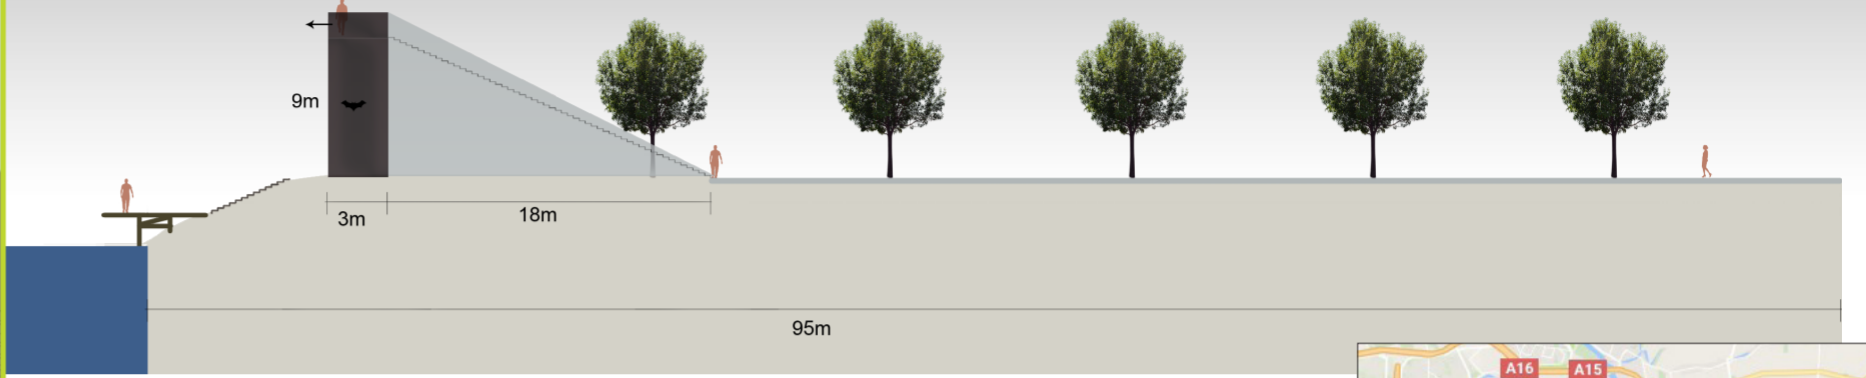

Krabbepolder Dordrecht

LANDMARK VLEERMUIS-UITKIJKTOREN

- | | | | |
|--|--------------------------------|--|----------------------------|
| | wandelpad | | haag |
| | fietspad | | bloemrijk gras |
| | fietsenstalling | | bomen bestaand |
| | trap | | bomen nieuw |
| | vlonder | | bankje |
| | vleermuistoren en uitzichtpunt | | voorjaarsbloeiërs (bollen) |